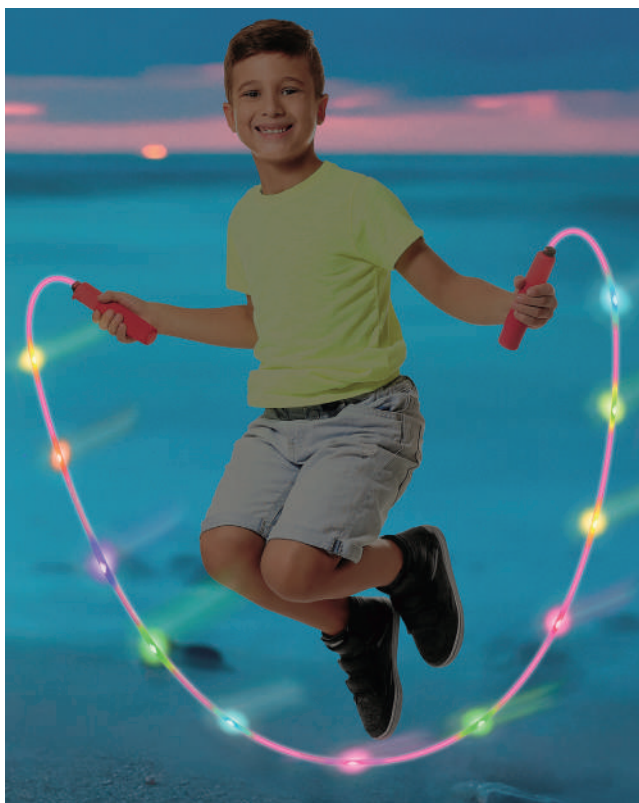

•• lunga cm 240 ••

AM41893 | Corsa salto LED

Corda colorata dotata di 11 LED lampeggianti. Le maniglie stabili e robuste garantiscono uno slancio uniforme durante il salto. Disponibile nelle varianti rossa e verde. Favorisce le capacità motorie e la mobilità di bambini e ragazzi. Lunghezza circa cm 240. Funziona con 2 batterie AAA incluse.

Da 6 anni | Confezione cm 21 x 4 x 36 | Imb. 12

11 LED lampeggianti
Lunghezza regolabile