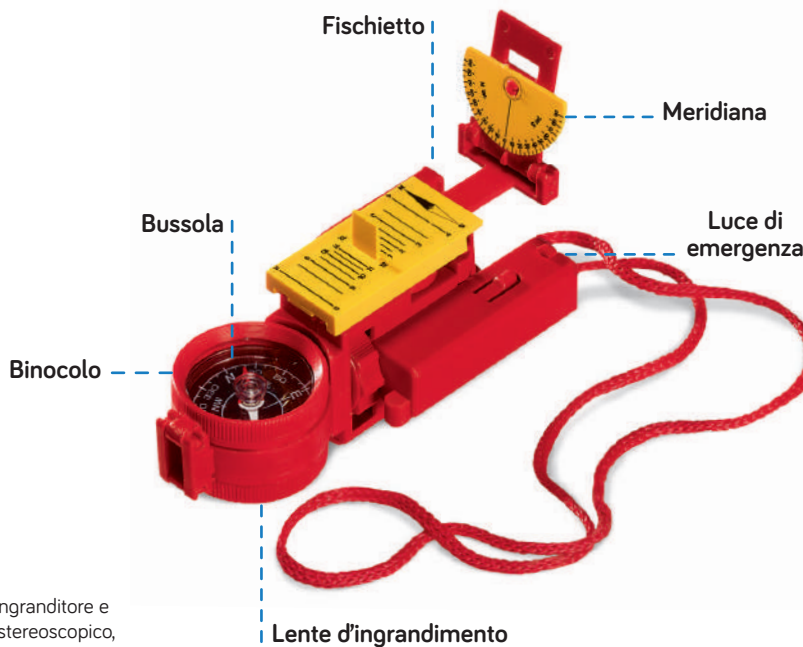

- Classic
- Battat
- Galt
- Lalaboom
- Fisher-price
- Oppi
- Megasketcher
- Fat Brain
- John Deere
- Shore Buddies
- FabBrix
- Bioviva
- **Navir**
- Alldoro
- Eolo
- Waboba
- Veicoli
- Chillafish
- Micro
- S.T.E.M.
- Edu-Toys
- Orologi
- Brainstorm
- Star Theatre C.
- Cayro
- Lexibook