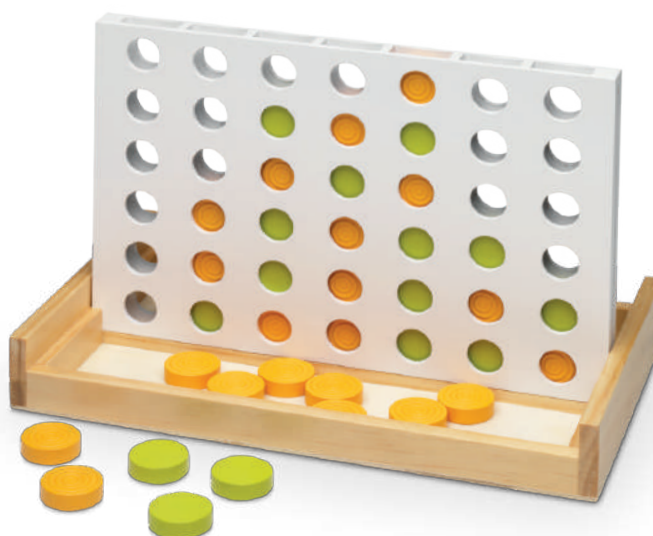

Da 6 anni | Scatola cm 20 x 4 x 29 | Imb. 12

**CY37899 | Dama cinese**

In legno FSC®, la classica Dama cinese dove possono giocare fino a 6 persone. Diametro 29 cm.

Da 6 anni | Scatola cm 30 x 5 x 30 | Imb. 6