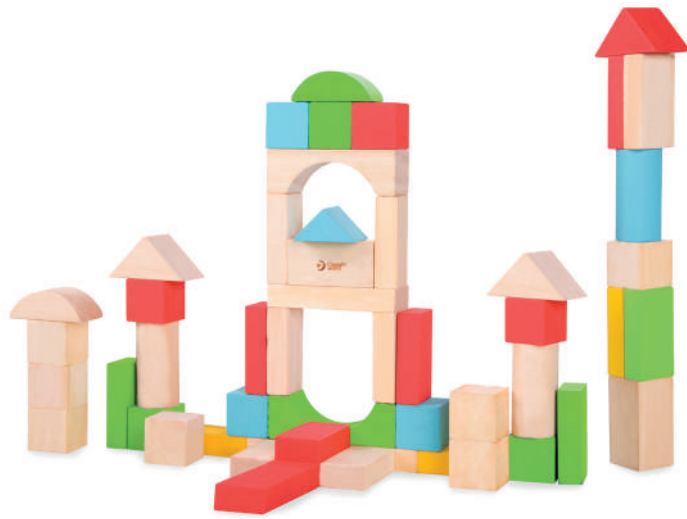

I blocchi da costruzione sono uno dei giochi più completi per sviluppare le capacità motorie, l'immaginazione e la creatività.

50
elementi

AS40902 | Blocchi in legno 50

La confezione include 50 blocchi assortiti in colori e forme diverse.

Da 12 mesi | Scatola cm 16 x 16 x 16 | Imb. 8

AS40903 | Blocchi in legno 100

La confezione include 100 blocchi assortiti in colori e forme diverse.

Da 12 mesi | Fustino cm 23 x 23 x 28 | Imb. 4

100
elementi

13
blocchi

AS40904 | Blocchi esplorazione

La confezione include 13 blocchi, di cui 7 con funzioni diverse, da scuotere, spingere, toccare, osservare, in una cassetta di legno che misura cm 18,5 x 18,5 x 4,5.

Da 18 mesi | Scatola cm 19 x 5 x 19 | Imb. 6

Classic

Battat

Galt

Lalaboom

Fisher-price

Oppi

Megasketcher

Fat Brain

John Deere

Shore Buddies

FabBrix

Bioviva

Navir

Alldoro

Eolo

Waboba

Veicoli

Chillafish

Micro

S.T.E.M.

Edu-Toys

Orologi

Brainstorm

Star Theatre C.

Cayro

Lexibook