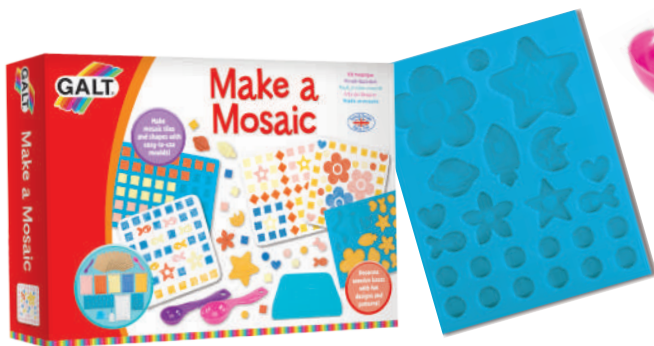

3605500 | Kit mosaico da montare

Un vero mosaico da realizzare dall'inizio alla fine. Si parte con la realizzazione delle tessere in gesso, grazie agli stampini quadrati e in forme decorative, per poi combinarle nella realizzazione di un'immagine sulla base in legno. Contiene gesso, stampini, 9 basi in legno, accessori e la guida completa.

Da 5 anni | Scatola cm 32 x 6 x 23 | Imb. 5