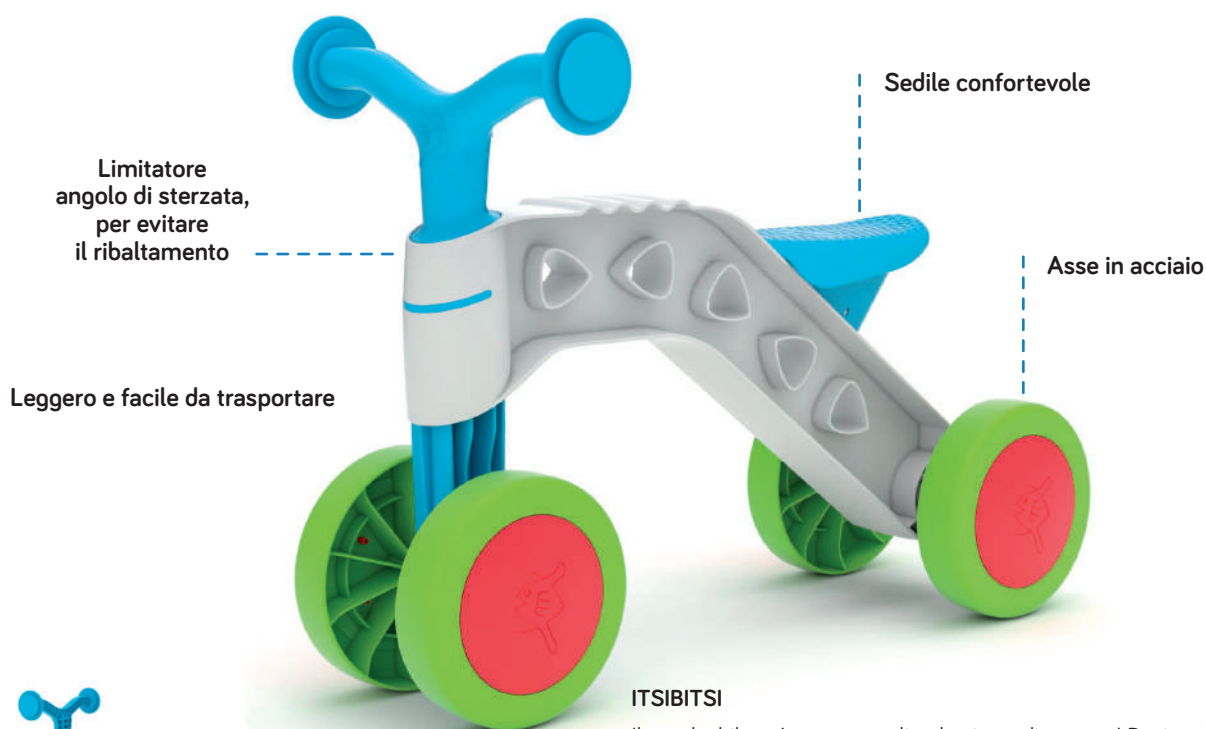

EQUILIBRIO E SICUREZZA

Proposte di gioco semplici, sicure e divertenti

ITSIBITSI

Il cavalcabile a 4 ruote semplice, basilico e divertente! Design di base, arricchito da bellissimi e vivaci colori, equilibrio e sicurezza sono i punti forti di questo quadriciclo. Il limitatore dell'angolo di sterzata evita il rischio di ribaltarsi, rendendolo più sicuro di molti altri cavalcabili. Adatto anche ai bambini più piccoli, è disponibile nei colori blu e rosa.

FH40696 | Quadriciclo Itsibitsi blu

Da 1 a 3 anni | Confezione cm 22 x 36 x 48 | Imb. 10

FH40697 | Quadriciclo Itsibitsi rosa

Da 1 a 3 anni | Confezione cm 22 x 36 x 48 | Imb. 10