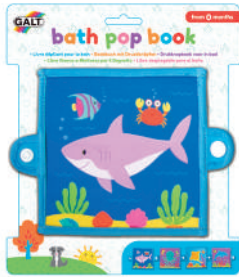

3641495 | Libro da bagno

Un libro composto da 4 pagine da comporre in sequenza variabile grazie al pratico bottoncino, immagini di animali marini su entrambi i lati, realizzato in morbido materiale che si asciuga velocemente ed è lavabile anche in lavatrice. Dimensione pagine cm 12,5 x 12,5.

Da 0 mesi | Confezione cm 19 x 2 x 22 | Imb. 6