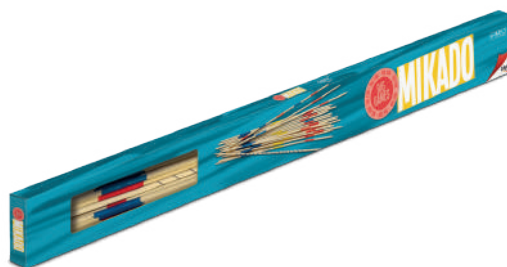

26
bastoncini

CY42256 | Mikado gigante

Il classico gioco dello Shanghai o Mikado, in formato extra large: le 26 bacchette in legno hanno una lunghezza di cm 90! Le notevoli dimensioni lo trasformano in un gioco per l'aria aperta. L'obiettivo del gioco resta sempre lo stesso e il punteggio è dato sia dal numero di bastoncini raccolti, che dal valore dei singoli bastoncini, rappresentato dalle tacche colorate. In legno. Minimo 2 giocatori.

Da 6 anni | Scatola cm 91 x 3 x 11 | lmb. 12

CY42372 | Gioco dell'Oca gigante

La versione extra large del classico gioco dell'Oca che permette ai bambini di giocare anche a terra. Il tabellone misura cm 100 x 100. Da 2 a 4 giocatori.

Da 5 anni | Scatola cm 33 x 6 x 35 | lmb. 10

- Classic
- Battat
- Galt
- Lalaboom
- Fisher-price
- Oppi
- Megasketcher
- Fat Brain
- John Deere
- Shore Buddies
- FabBrix
- Bioviva
- Navir
- Alldoro
- Eolo
- Waboba
- Veicoli
- Chillafish
- Micro
- S.T.E.M.
- Edu-Toys
- Orologi
- Brainstorm
- Star Theatre C.

Cayro

Lexibook