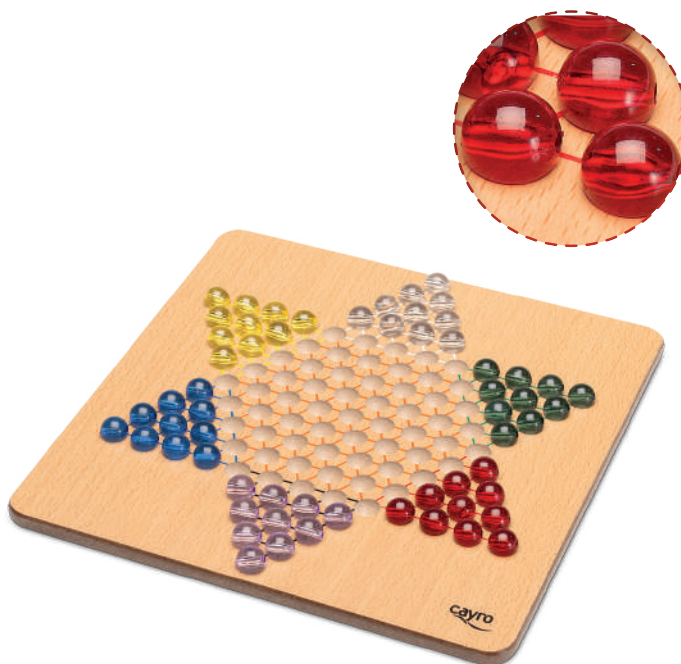

CY42379 | Dama cinese in scatola di latta

La plancia in legno FSC® misura cm 25,5 x 25,5.
Da 8 anni | Scatola cm 27 x 6 x 27 | Imb. 6