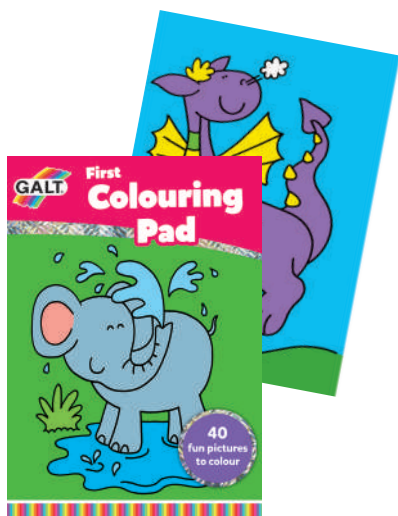

•• formato A5: cm 14,8 x 21 ••

3603056 | Piccolo album da colorare

Un album con 40 semplici immagini da colorare.

Da 3 anni | Confezione cm 14,8 x 21 | Imb. 12