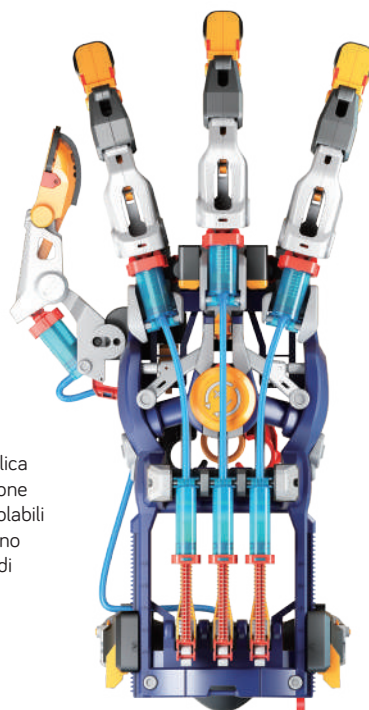

OW40710 | Mano cibernetica idraulica

La mano cibernetica idraulica a 4 dita simula i movimenti della mano utilizzando la forza idraulica per la trasmissione meccanica, senza alimentazione elettrica. Tutte le articolazioni delle dita sono regolabili con diverse angolazioni per poter chiudere il pugno o aprire il palmo della mano. Contiene istruzioni di montaggio.

Da 10 anni | Scatola cm 38 x 8 x 29 | Imb. 10