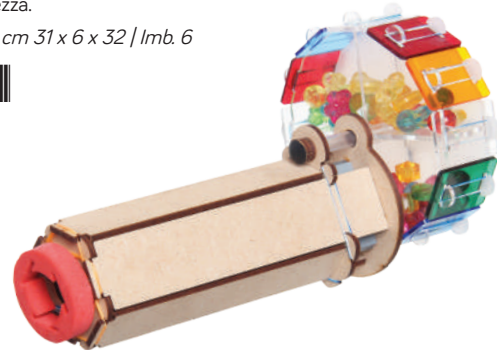

SM42103 | Caleidoscopio da costruire

Un caleidoscopio da assemblare, composto da 121 elementi, con parte terminale rotante che svelerà i segreti della luce riflessa. Un kit didattico che, oltre a stupire i bambini con la magia del colore e l'illusione dei riflessi, insegna anche i concetti del riflesso speculare e della teoria del colore. In legno riciclato. Il dettagliato manuale di istruzioni permette l'assemblaggio in circa un'ora e mezza.

Da 6 anni | Scatola cm 31 x 6 x 32 | Imb. 6

SM44097 | Calciotto da costruire

Un calciotto da assemblare, composto da 155 elementi in legno riciclato. La maggior parte degli elementi si fissa tramite facili incastri, senza attrezzi, né colla. Il dettagliato manuale di istruzioni permette l'assemblaggio in circa due ore.

Da 6 anni | Scatola cm 30 x 5 x 32 | Imb. 6