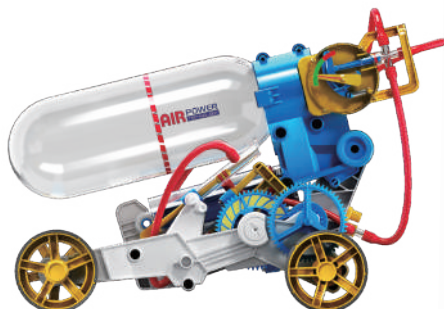

Da 10 anni | Scatola cm 32 x 11 x 19 | Imb. 15

- Classic
- Battat
- Galt
- Lalaboom
- Fisher-price
- Oppi
- Megasketcher
- Fat Brain
- John Deere
- Shore Buddies
- FabBrix
- Bioviva
- Navir
- Alldoro
- Eolo
- Waboba
- Veicoli
- Chillafish
- Micro
- S.T.E.M.**
- Edu-Toys
- Orologi
- Brainstorm
- Star Theatre C.
- Cayro
- Lexibook