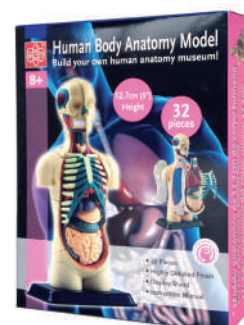

IP37057 | Modellino corpo umano

Modellino anatomico e componibile del corpo umano.
32 pezzi. Alto cm 13.

Da 8 anni | Scatola cm 23 x 5 x 18 | Imb. 24