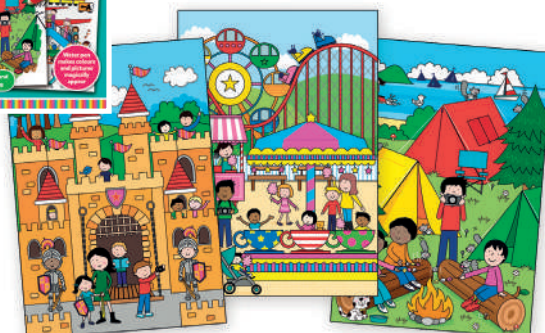

3+

COLORA CON L'ACQUA

In ogni confezione 6 immagini da colorare con la penna ad acqua inclusa. Basterà **riempire la penna di acqua e passarla sui disegni** per far comparire i colori. Riutilizzabile più volte.

Da 3 anni | Scatola cm 17 x 2 x 27 | Imb. 12