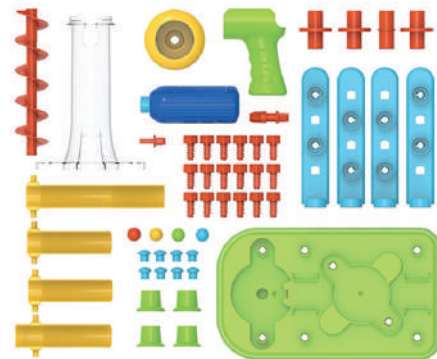

+ -

IP40860 | Ingegnere JR: trattore

Un veicolo da assemblare e che una volta montato si muoverà avanti e indietro tramite un interruttore a pressione. Funziona con 2 batterie AA non incluse.

Da 3 anni | Scatola cm 27 x 11 x 33 | Imb. 6

+ -

IP40861 | Ingegnere JR: biglie a cascata

Un kit per cimentarsi nel montaggio di una pista di biglie, con scivolo a zig-zag: un modo concreto per avvicinarsi a concetti come tecniche di costruzione, scienza della gravità e matematica. Funziona con 2 batterie AA non incluse.

Da 3 anni | Scatola cm 27 x 11 x 33 | Imb. 6

Classic

Battat

Galt

Lalaboom

Fisher-price

Oppi

Megasketcher

Fat Brain

John Deere

Shore Buddies

FabBrix

Bioviva

Navir

Alldoro

Eolo

Waboba

Veicoli

Chillafish

Micro

S.T.E.M.

Edu-Toys

Orologi

Brainstorm

Star Theatre C.

Cayro

Lexibook