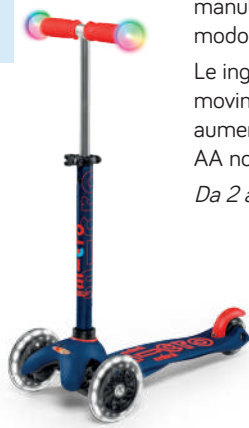

MP42014 | Mini Micro deluxe magic acqua

MP42015 | Mini Micro deluxe magic blu

Micro

- S.T.E.M.
- Edu-Toys
- Orologi
- Brainstorm
- Star Theatre C.
- Cayro
- Lexibook