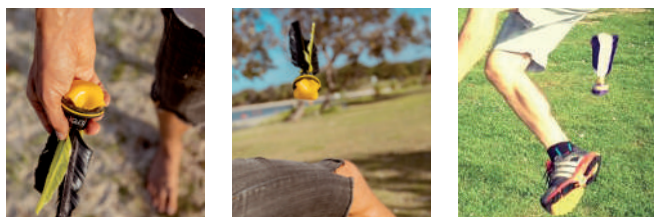

Palleggio con mani...ginocchia...piedi...racchette...