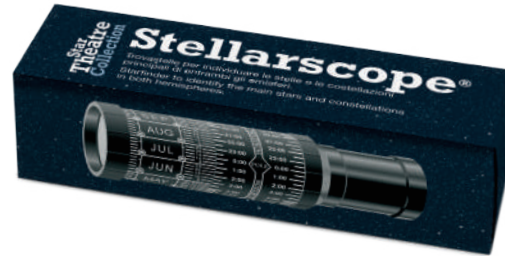

HT32389 | Starpocket

Trovastelle tascabile per individuare le stelle nelle zone comprese tra 20 e 60 gradi di latitudine e le costellazioni principali di entrambi gli emisferi. Una piccola luce mette in risalto la mappa del cielo. Funziona con 2 batterie LR41 incluse. Design: Ariane & Bernard Vuarnesson.

Da 14 anni | Scatola cm 16 x 5 x 5 | Imb. 24