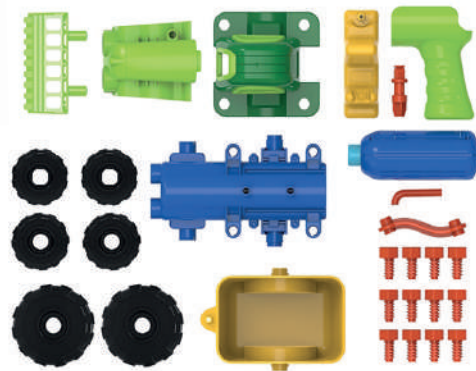

+ -

IP40860 | Ingegnere JR: trattore

Un veicolo da assemblare e che una volta montato si muoverà avanti e indietro tramite un interruttore a pressione. Funziona con 2 batterie AA non incluse.

Da 3 anni | Scatola cm 27 x 11 x 33 | Imb. 6