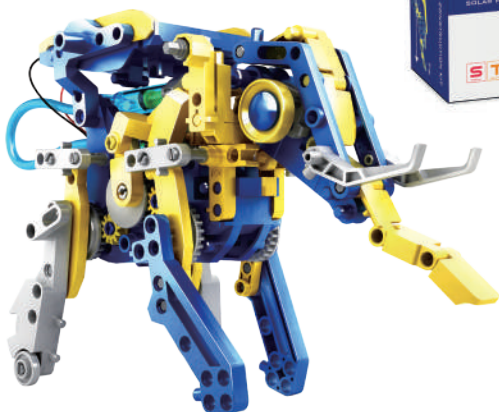

OW39365 | Kit solare e idraulico 12in1

Robot solare e idraulico da assemblare in 12 configurazioni diverse di animali o robot meccanici. Ogni modello imita diversi movimenti biomimetici e funzionali. I robot funzionano e si muovono utilizzando energia solare e idraulica: non sono necessarie batterie. Istruzioni incluse.

Da 8 anni | Scatola cm 37 x 8 x 23 | Imb. 14

- Alldoro
- Eolo
- Waboba
- Veicoli
- Chillafish
- Micro

S.T.E.M.

- Edu-Toys
- Orologi
- Brainstorm
- Star Theatre C.
- Cayro
- Lexibook