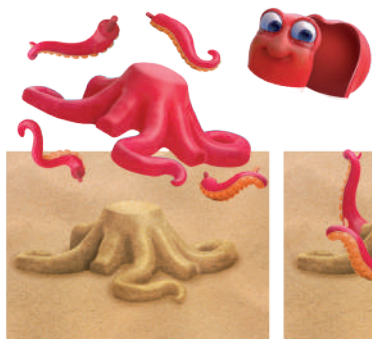

Eolo life Collection propone una interessante offerta di giocattoli che supportano l'attività e il **movimento all'aperto** dei bambini, incoraggiandoli a **scoprire e condividere** i loro interessi.

1 = La formina consente di creare il corpo