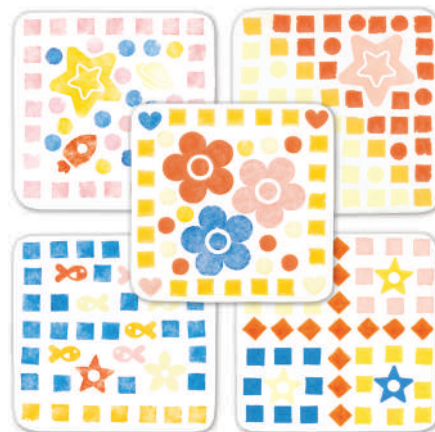

3605500 | Kit mosaico da montare

Un vero mosaico da realizzare dall'inizio alla fine. Si parte con la realizzazione delle tessere in gesso, grazie agli stampini quadrati e in forme decorative, per poi combinarle nella realizzazione di un'immagine sulla base in legno. Contiene gesso, stampini, 9 basi in legno, accessori e la guida completa.

Da 5 anni | Scatola cm 32 x 6 x 23 | Imb. 5