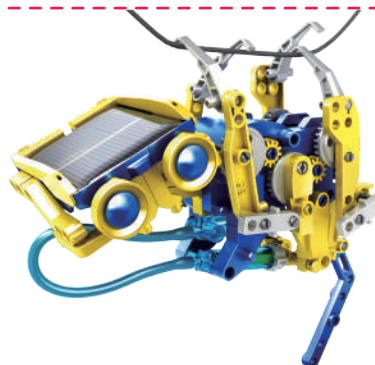

OW39365 | Kit solare e idraulico 12in1

Robot solare e idraulico da assemblare in 12 configurazioni diverse di animali o robot meccanici. Ogni modello imita diversi movimenti biomimetici e funzionali. I robot funzionano e si muovono utilizzando energia solare e idraulica: non sono necessarie batterie. Istruzioni incluse.

Da 8 anni | Scatola cm 37 x 8 x 23 | Imb. 14

- Alldoro
- Eolo
- Waboba
- Veicoli
- Chillafish
- Micro

S.T.E.M.

- Edu-Toys
- Orologi
- Brainstorm
- Star Theatre C.
- Cayro
- Lexibook