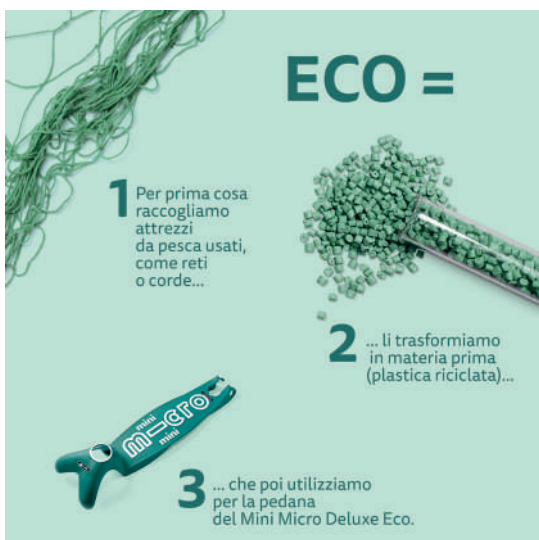

DATI TECNICI

Età: 2-5 anni
Peso: 1,95 kg
Portata max: 50 kg

PEDANA

Dimensione: cm 11 x 30
Materiale: plastica riciclata al 100%

RUOTE

Diametro: mm 120/80
Materiale: Poliuretano (PU)
Cuscinetti: ABEC9

MANUBRIO regolabile

Altezza: cm 48-68

MP41089 | Mini Micro deluxe eco

La versione ECO ha pedana e freno realizzati con plastica riciclata al 100%.

Da 2 anni | Scatola cm 60 x 15 x 26 | Imb. 4