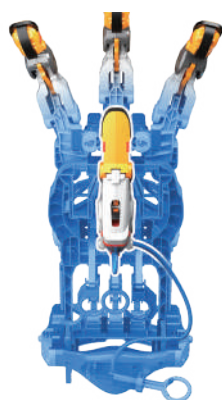

OW40710 | Mano cibernetica idraulica

La mano cibernetica idraulica a 4 dita simula i movimenti della mano utilizzando la forza idraulica per la trasmissione meccanica, senza alimentazione elettrica. Tutte le articolazioni delle dita sono regolabili con diverse angolazioni per poter chiudere il pugno o aprire il palmo della mano. Contiene istruzioni di montaggio.

Da 10 anni | Scatola cm 38 x 8 x 29 | Imb. 10