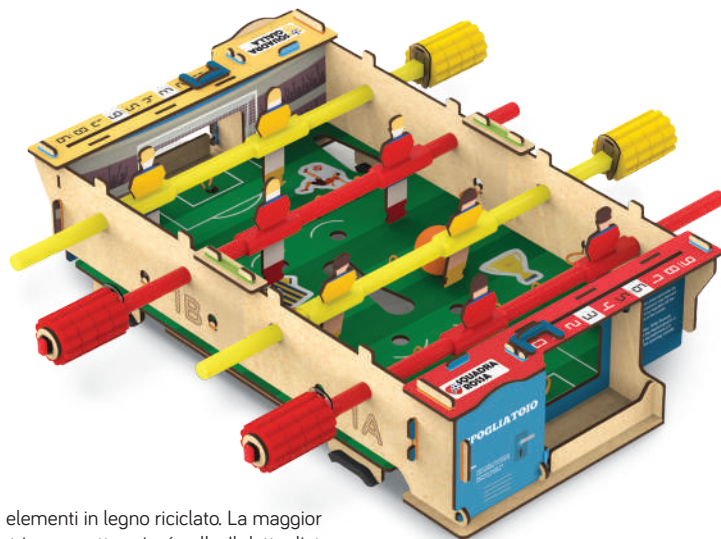

Classic

Battat

Galt

Lalaboom

Fisher-price

Oppi

Megasketcher

Fat Brain

John Deere

Shore Buddies

FabBrix

Bioviva

Navir

Alldoro

Eolo

Waboba

Veicoli

Chillafish

Micro

S.T.E.M.

Edu-Toys

Orologi

Brainstorm

Star Theatre C.

Cayro

Lexibook