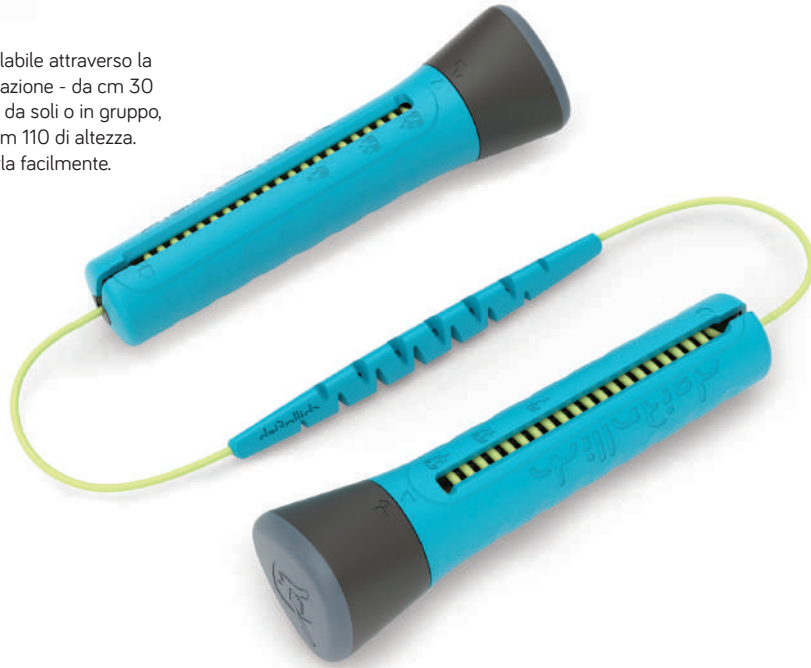

FH42073 | Corda per saltare Skibbi

La prima corda per saltare a lunghezza regolabile attraverso la semplice rotazione delle manopole. La regolazione - da cm 30 a 3 metri - richiede pochi istanti. Per giocare da soli o in gruppo, è perfetta per adulti e bambini a partire da cm 110 di altezza. Finito il gioco può essere arrotolata per riporla facilmente. In colori assortiti.

Confezione cm 15 x 6 x 31 | Imb. 12