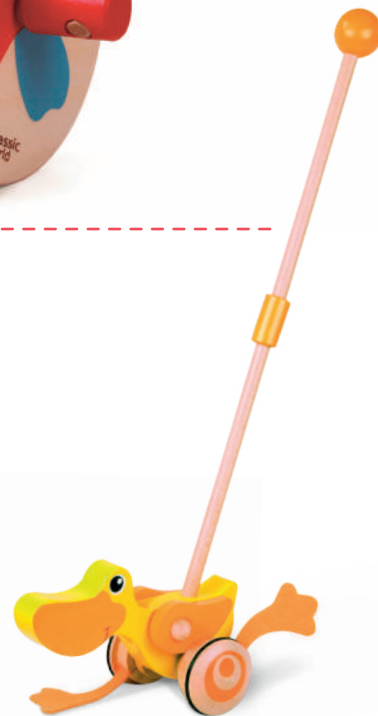

AS40896 | Papera da spingere

La simpatica papera gialla in legno si spinge facilmente grazie al pratico manico. Durante il movimento, le ruote fanno girare le zampine creando un simpatico suono e azionano le ali. Misura cm 38 x 47 x 11.

Da 12 mesi | Scatola cm 14 x 29 x 20 | Imb. 6

•• altezza bastone cm 47 ••